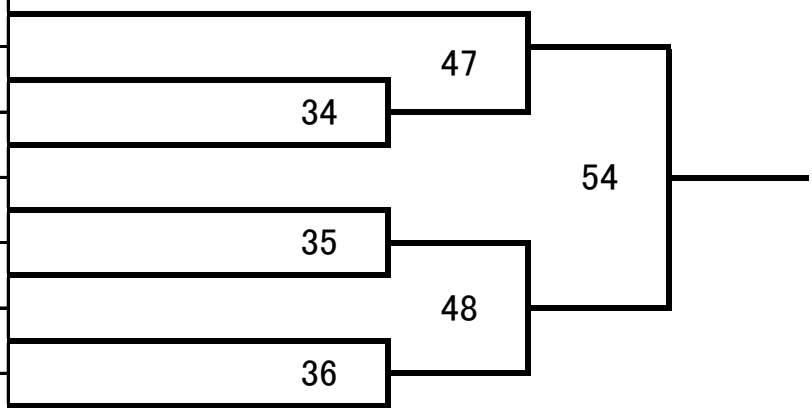

1年生

中量級

2マット

1	有馬 龍臣	堺
2	上杉 祐陽	小浜
3	名和手 雅宗	四日市
4	角田 珠梨	INAGAWA
5	桑原 宗茂	寝屋川
6	今道 実篤	斑鳩
7	山本 颯馬	吹田