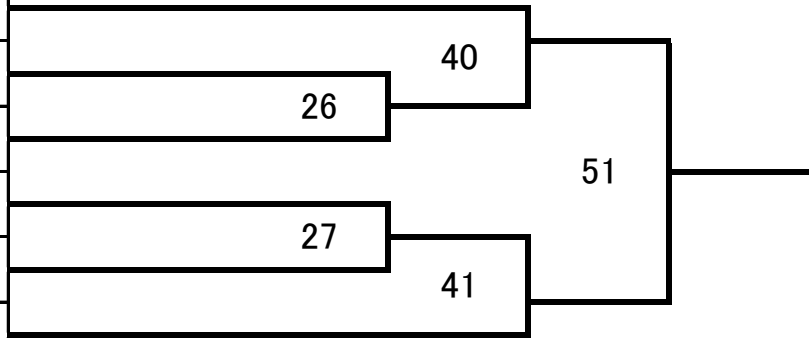

1	齊藤 侑	四日市
2	稲村 一誠	同志社
3	大森 まこ	和歌山東
4	古谷 雄聖	小浜
5	高山 慎平	吹田
6	佐野 凌太	東広島
7	木村 紗瑛	吹田
8	松根 千紗	熊野路
9	奥邨 翠	同志社
10	山原 陸	吹田
11	平野 想ノ哉	泉佐野

2年生

軽重量級

1マット

1	奥邨 葵	同志社
2	西川 恵生	堺
3	大島 正浩	和歌山東
4	野町 瑠太郎	吹田
5	伊勢 磨弘	ジョイフル
6	篠原 宙	寝屋川