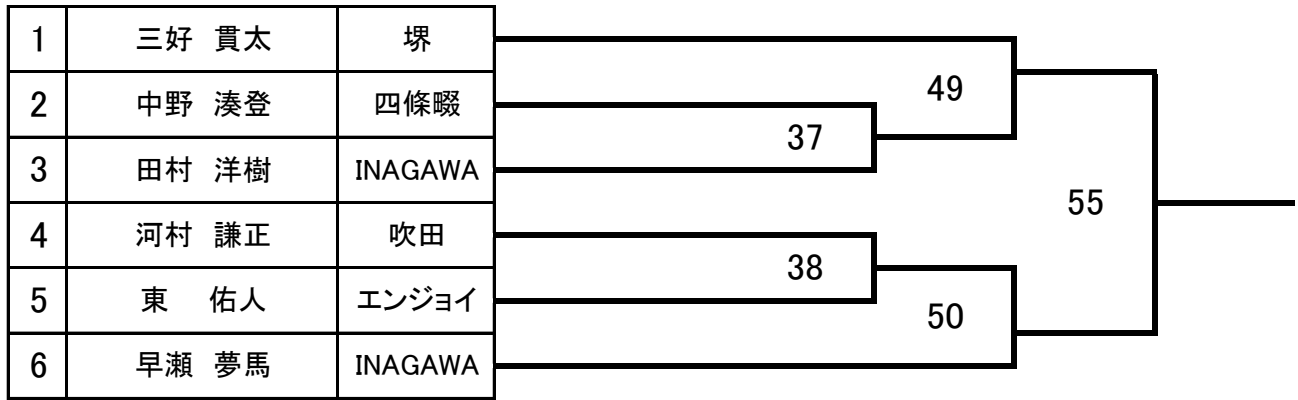

1年生

中量級

2マット

1	有馬 龍臣	堺
2	上杉 祐陽	小浜
3	名和手 雅宗	四日市
4	角田 珠梨	INAGAWA
5	桑原 宗茂	寝屋川
6	今道 実篤	斑鳩
7	山本 颯馬	吹田

1年生

軽重量級

2マット

1年生